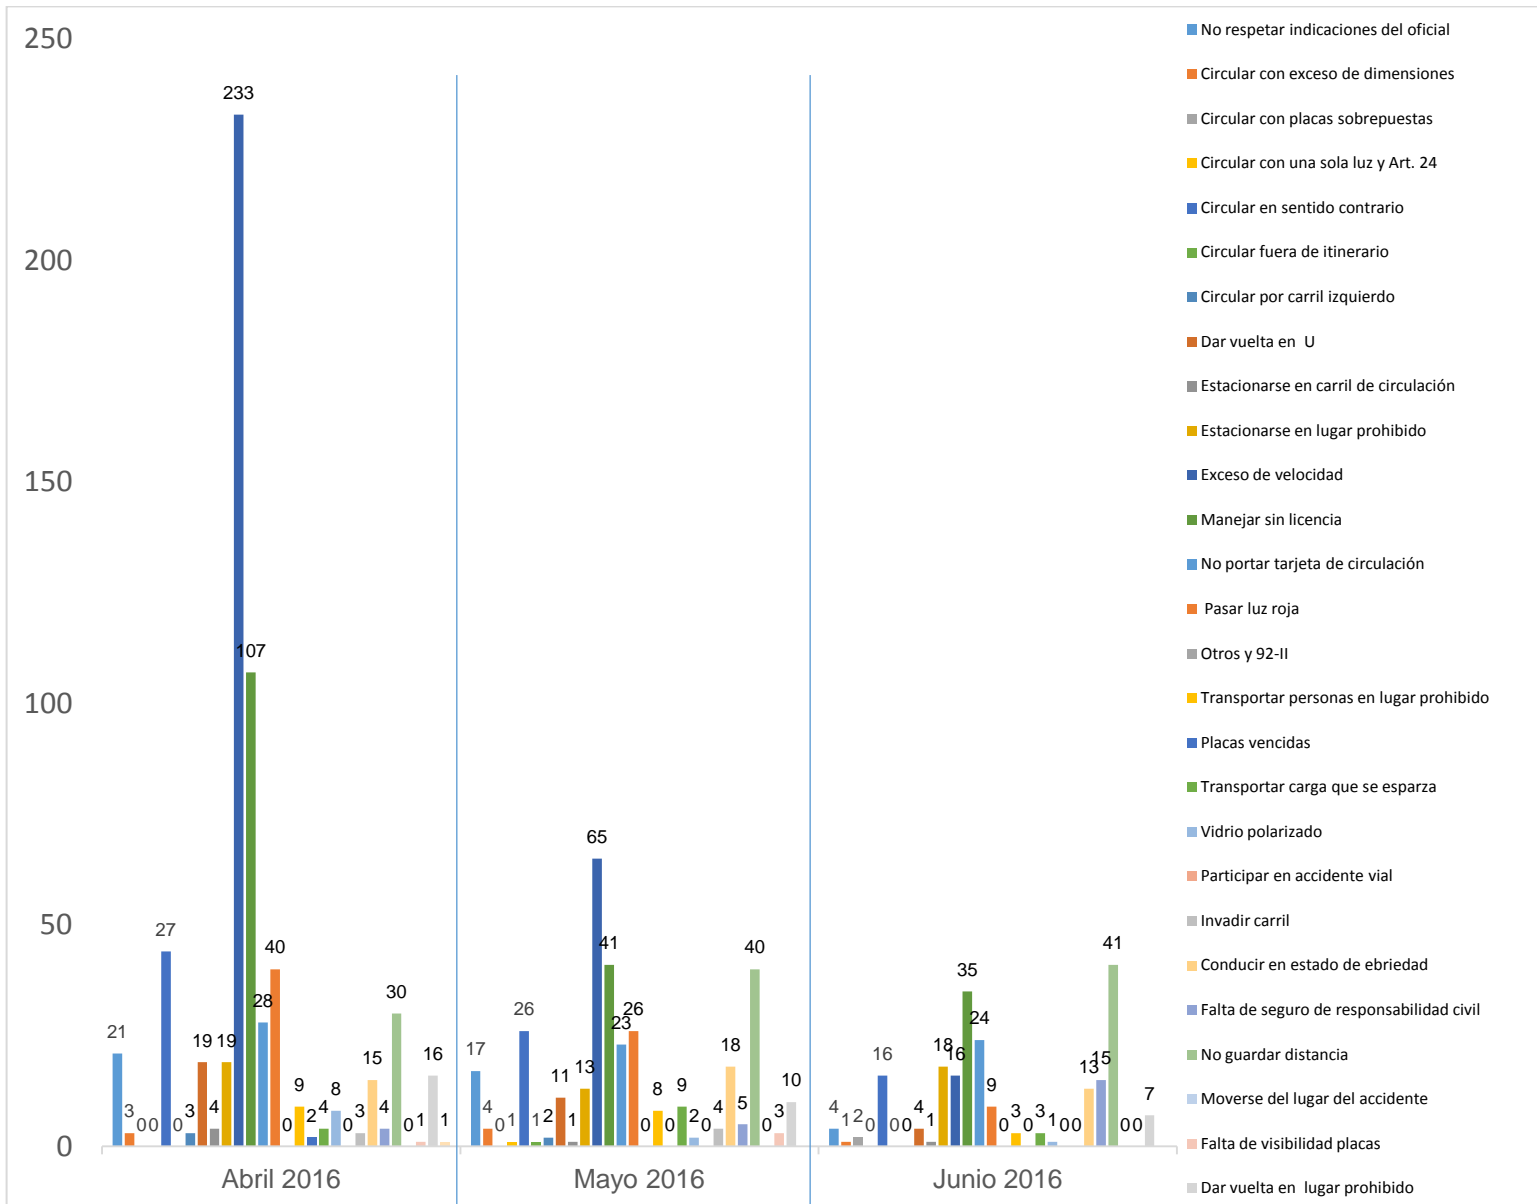

INSTITUCION DE POLICIA PREVENTIVA MUNICIPAL

ESTADÍSTICAS DE GRÁFICA DE INFRACCIONES

Área responsable de generar la información: Institución de Policía Preventiva Municipal.